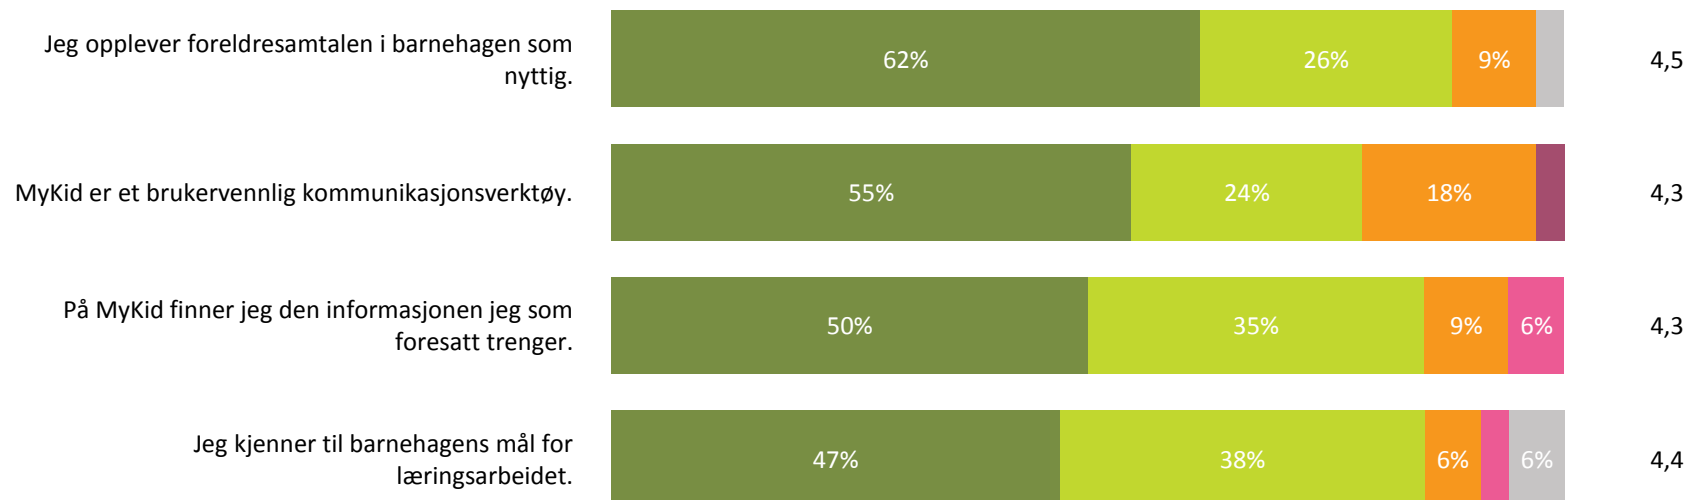

Hvor godt stemmer følgende påstander med din opplevelse?

Snitt

Kanvas 2 totalt - Svarprosent: 69% :

4,4

■ Helt enig
■ Delvis enig
■ Verken enig eller uenig
■ Delvis uenig
■ Helt uenig
■ Vet ikke