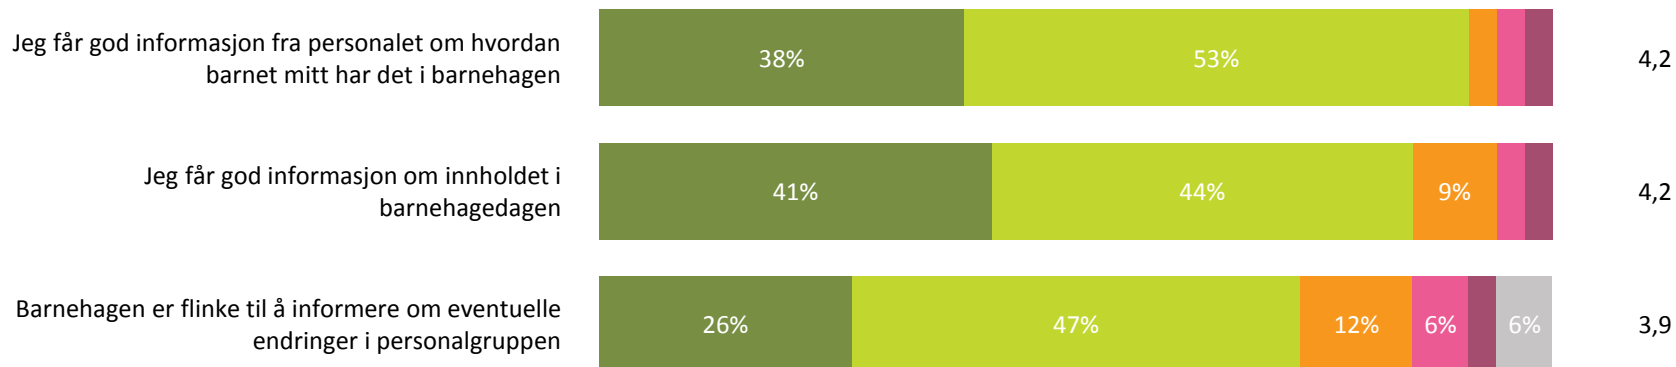

Informasjon

Hvor enig eller uenig er du i følgende utsagn:

Snitt

Informasjon totalt - Svarprosent: 69% :

4,1

■ Helt enig ■ Delvis enig ■ Verken enig eller uenig ■ Delvis uenig ■ Helt uenig ■ Vet ikke