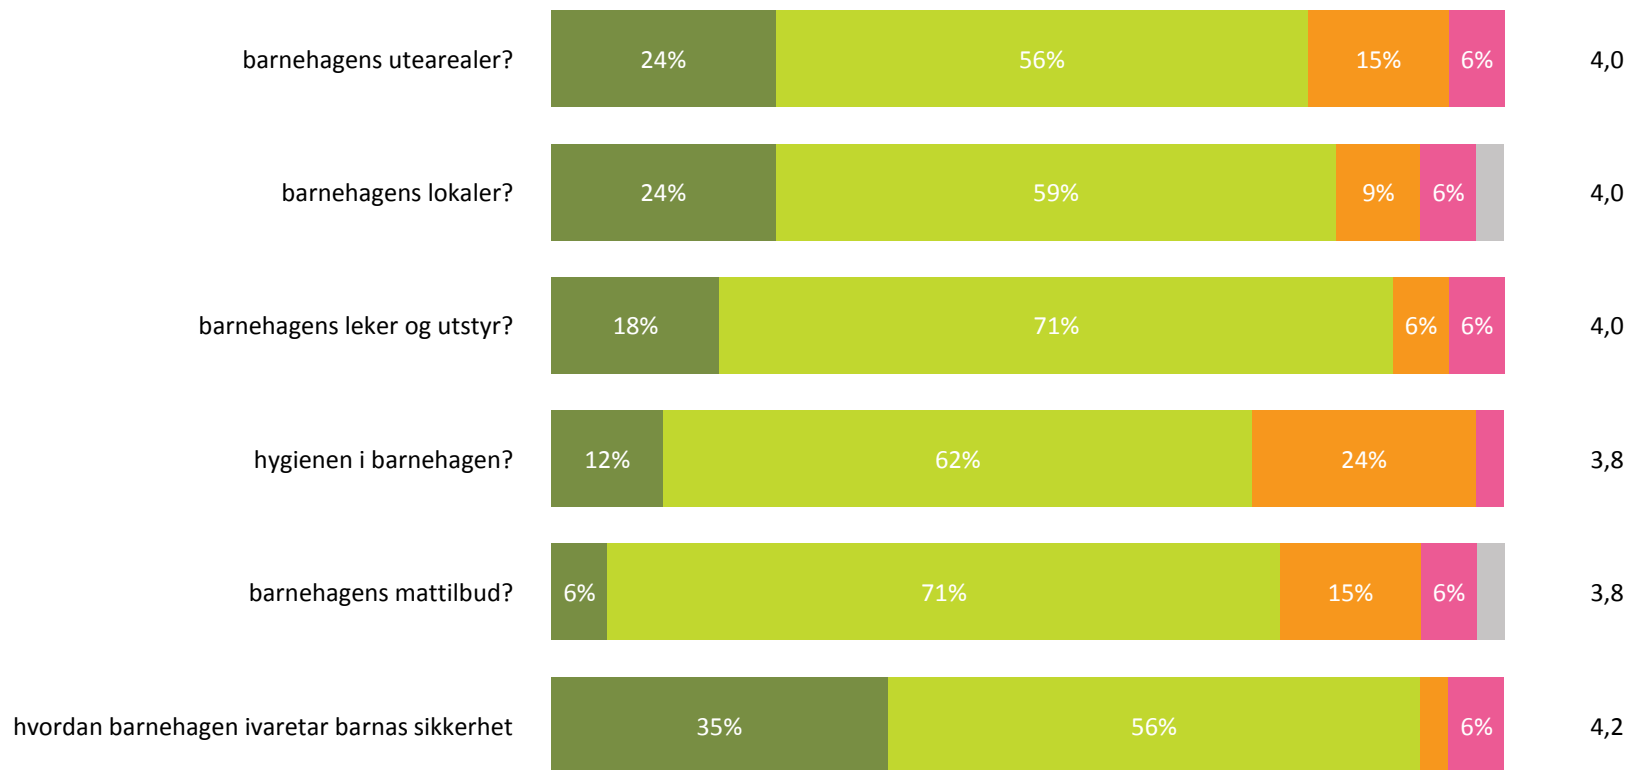

Ute- og innemiljø

Hvor fornøyd eller misfornøyd er du med:

Snitt

Ute- og innemiljø totalt - Svarprosent: 69% :

4,0

■ Svært fornøyd ■ Ganske fornøyd ■ Verken fornøyd eller misfornøyd ■ Ganske misfornøyd ■ Svært misfornøyd ■ Vet ikke

Relasjon mellom barn og voksen

Hvor enig eller uenig er du i følgende utsagn:

Snitt

Relasjon mellom barn og voksen totalt - Svarprosent: 69% :

4,6

■ Helt enig ■ Delvis enig ■ Verken enig eller uenig ■ Delvis uenig ■ Helt uenig ■ Vet ikke