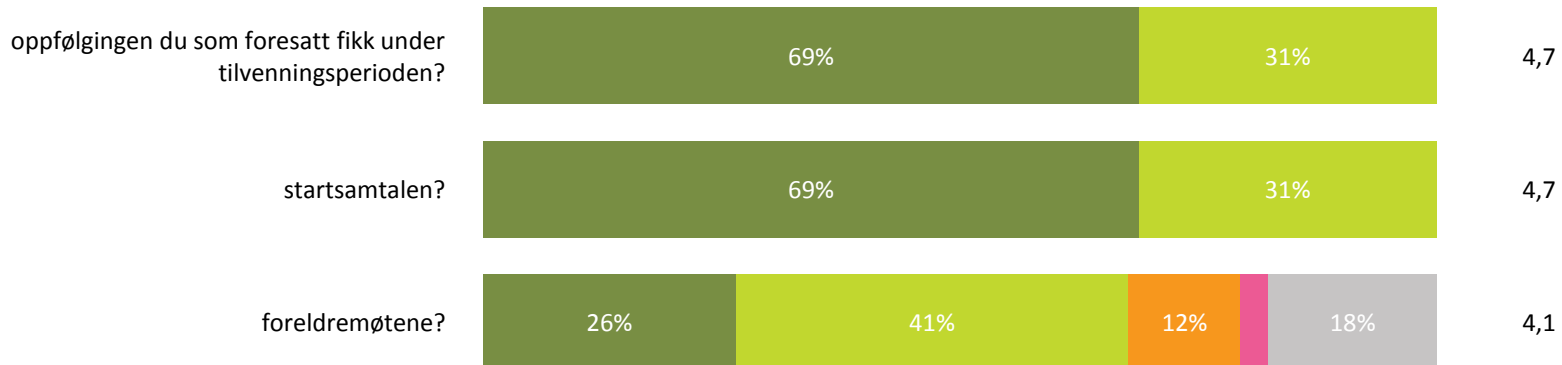

Kanvas 1

I hvilken grad er du fornøyd med...

Snitt

Kanvas 1 totalt - Svarprosent: 69% :

4,4

■ Svært fornøyd ■ Ganske fornøyd ■ Verken fornøyd eller misfornøyd ■ Ganske misfornøyd ■ Svært misfornøyd ■ Ikke aktuelt/ Vet ikke