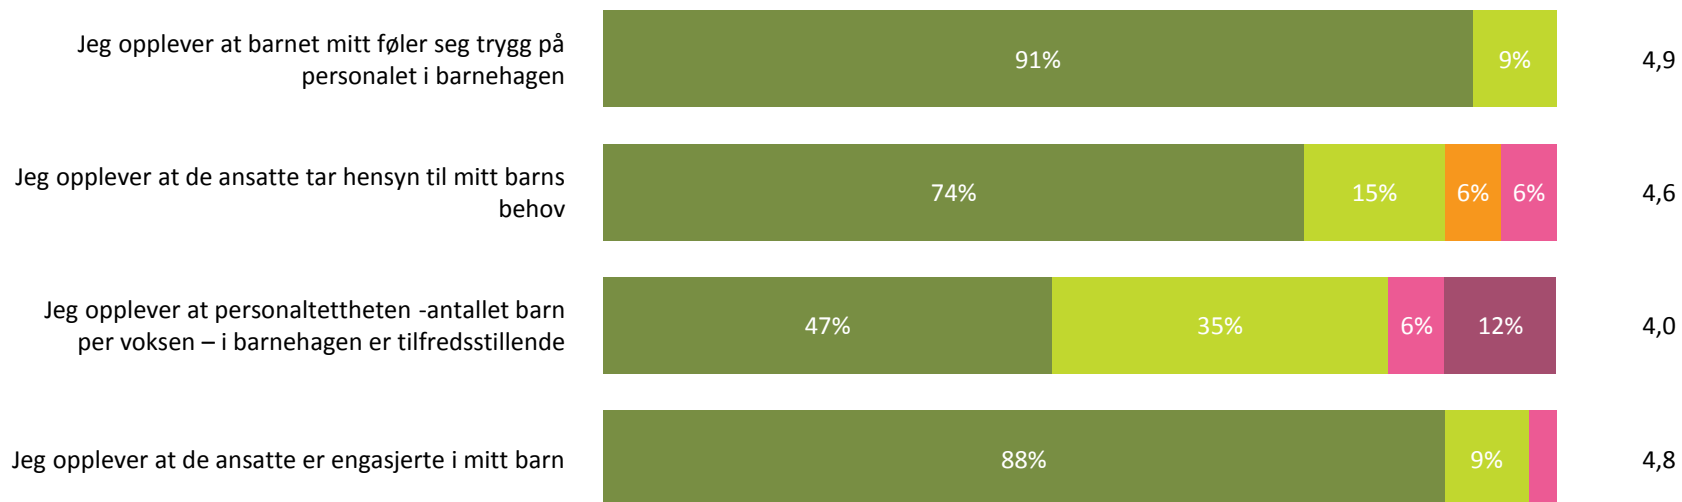

Relasjon mellom barn og voksen

Hvor enig eller uenig er du i følgende utsagn:

Snitt

Relasjon mellom barn og voksen totalt - Svarprosent: 69% :

4,6

■ Helt enig ■ Delvis enig ■ Verken enig eller uenig ■ Delvis uenig ■ Helt uenig ■ Vet ikke