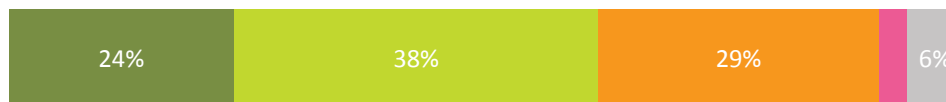

Medvirkning

Hvor enig eller uenig er du i følgende utsagn:

Snitt

Jeg har inntrykk av at barnet mitt får være med på å påvirke innholdet i barnehagedagen