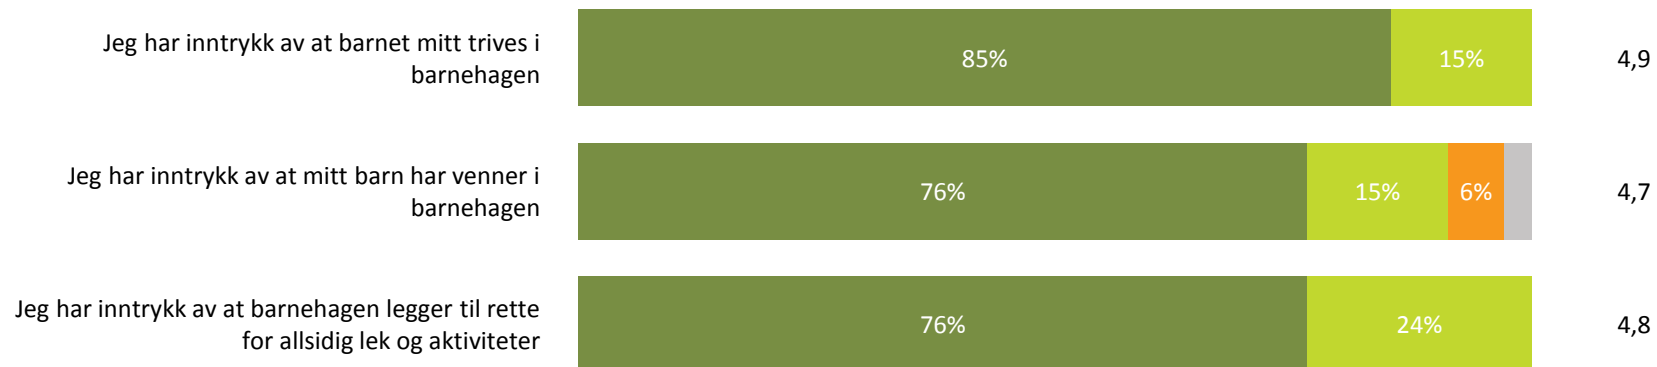

Barnets trivsel

Hvor enig eller uenig er du i følgende utsagn:

Snitt

Barnets trivsel totalt - Svarprosent: 69% :

4,8

■ Helt enig ■ Delvis enig ■ Verken enig eller uenig ■ Delvis uenig ■ Helt uenig ■ Vet ikke