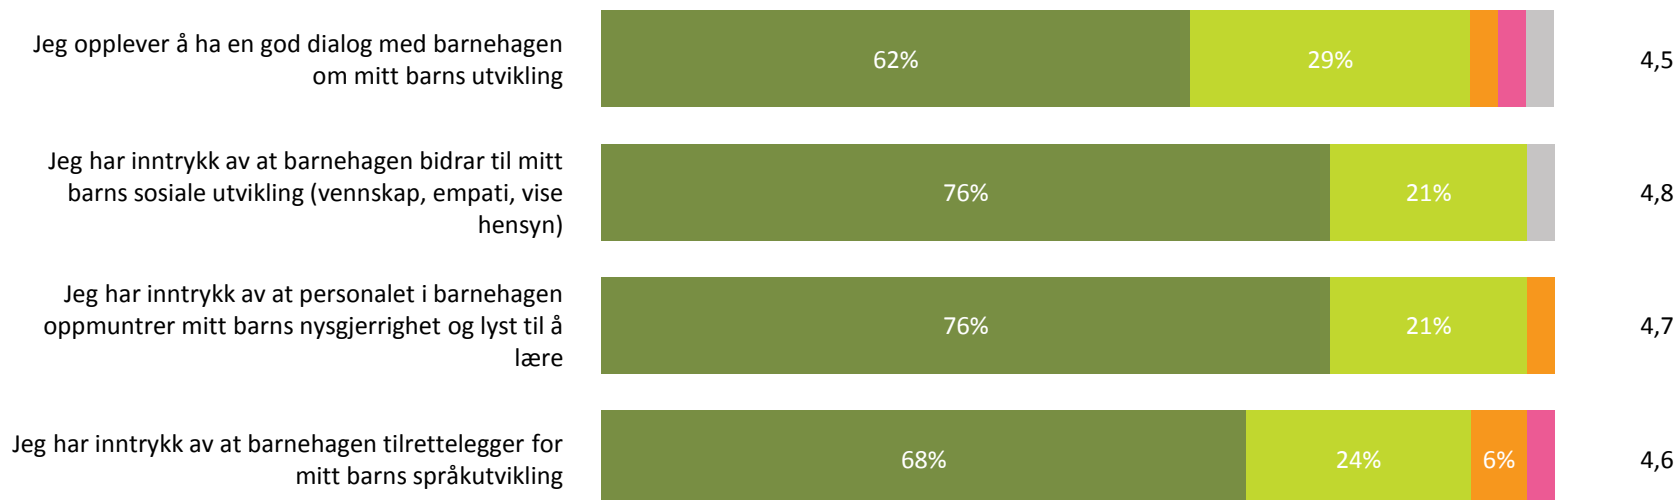

Informasjon

Hvor enig eller uenig er du i følgende utsagn:

Snitt

Informasjon totalt - Svarprosent: 69% :

4,1

■ Helt enig ■ Delvis enig ■ Verken enig eller uenig ■ Delvis uenig ■ Helt uenig ■ Vet ikke

Barnets utvikling

Hvor enig eller uenig er du i følgende utsagn:

Snitt

Barnets utvikling totalt - Svarprosent: 69% :

4,7

■ Helt enig ■ Delvis enig ■ Verken enig eller uenig ■ Delvis uenig ■ Helt uenig ■ Vet ikke

Medvirkning