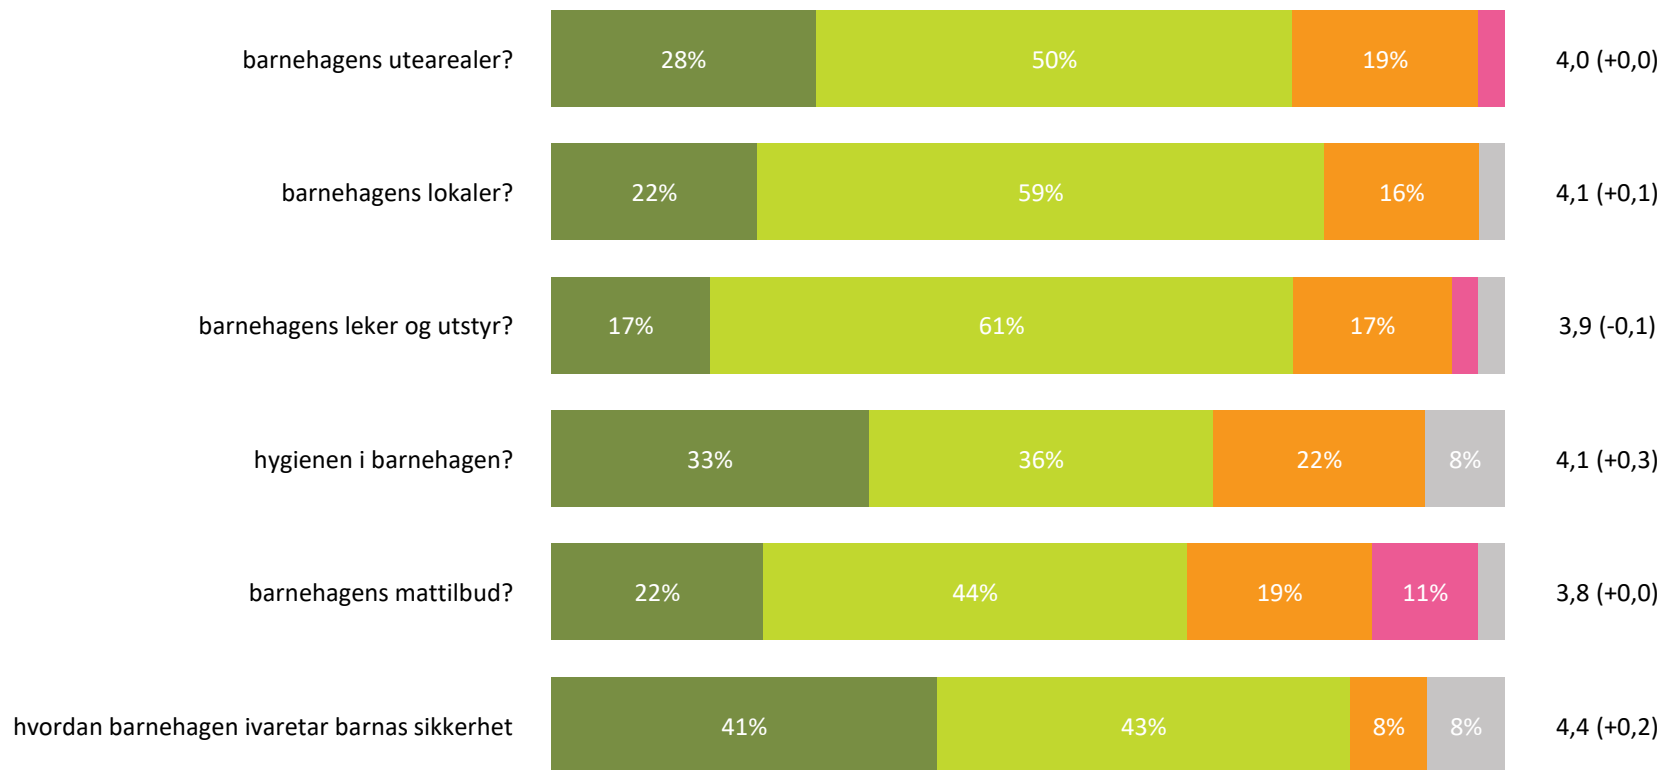

# Ute- og innemiljø

Hvor fornøyd eller misfornøyd er du med:

**Snitt**

**Ute- og innemiljø totalt:**

4,0 (+0,0)

■ Svært fornøyd ■ Ganske fornøyd ■ Verken fornøyd eller misfornøyd ■ Ganske misfornøyd ■ Svært misfornøyd ■ Vet ikke