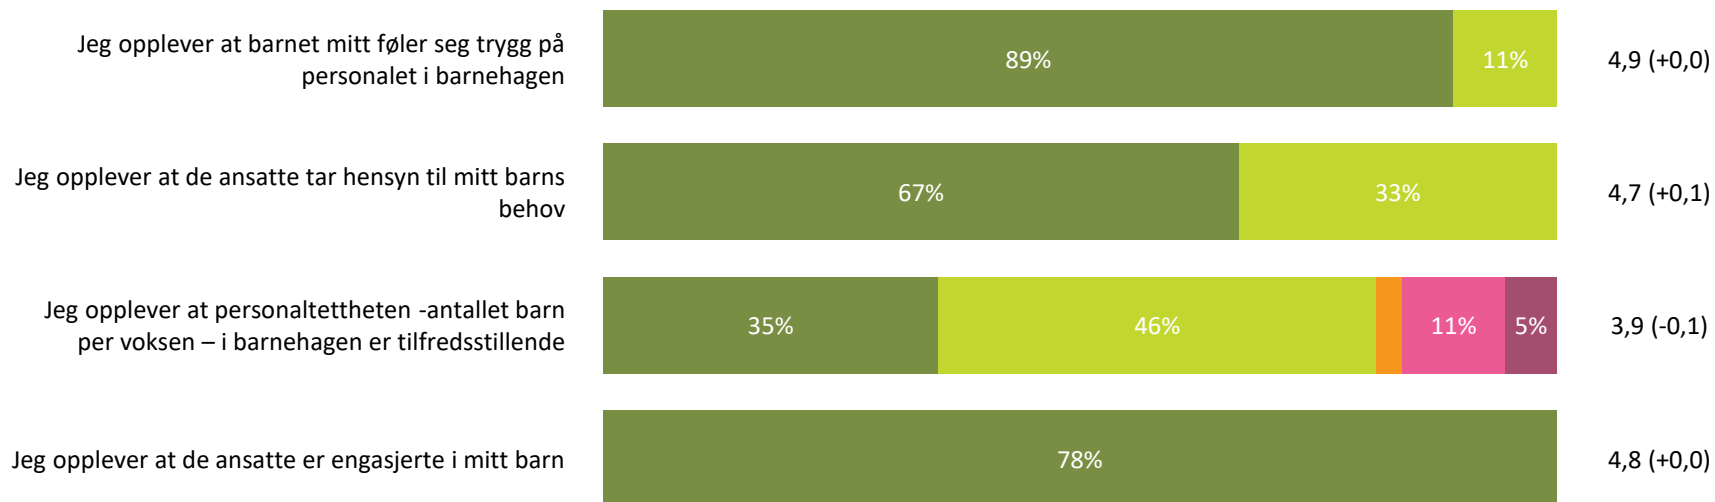

Relasjon mellom barn og voksen

Hvor enig eller uenig er du i følgende utsagn:

Snitt

Relasjon mellom barn og voksen totalt:

4,6 (+0,0)

■ Helt enig ■ Delvis enig ■ Verken enig eller uenig ■ Delvis uenig ■ Helt uenig ■ Vet ikke