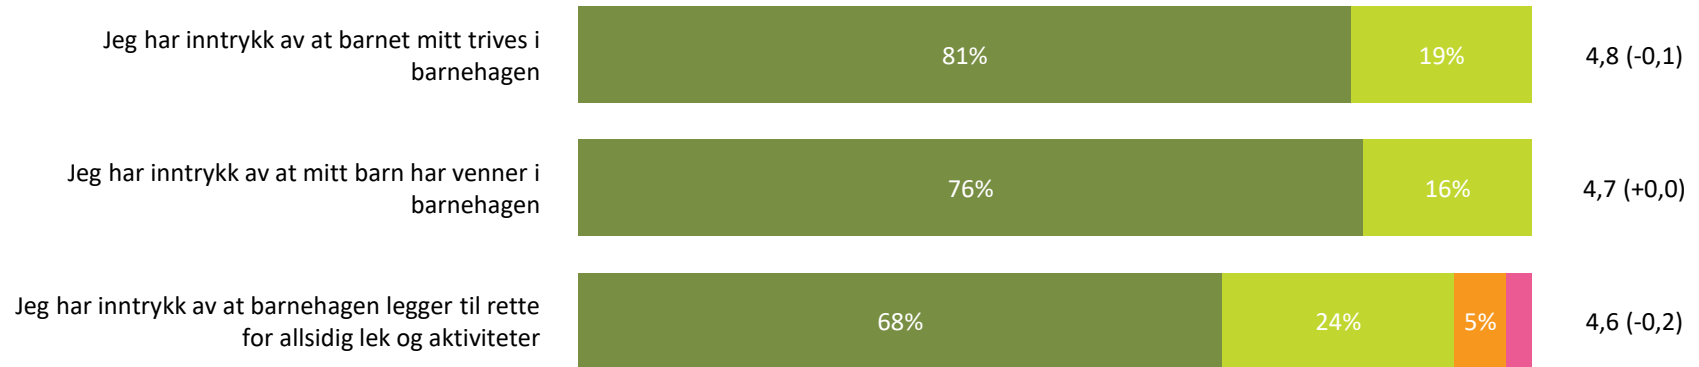

Barnets trivsel

Hvor enig eller uenig er du i følgende utsagn:

Snitt

Barnets trivsel totalt:

4,7 (-0,1)

■ Helt enig ■ Delvis enig ■ Verken enig eller uenig ■ Delvis uenig ■ Helt uenig ■ Vet ikke