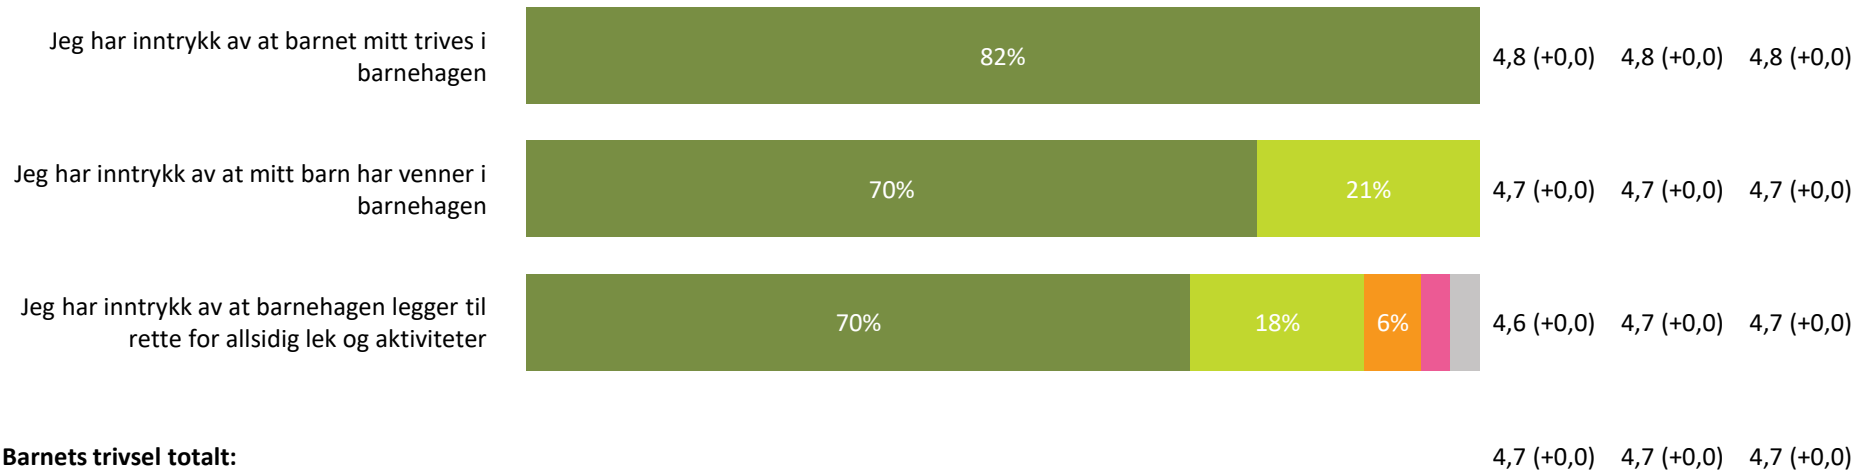

Barnets trivsel

Hvor enig eller uenig er du i følgende utsagn:

■ Helt enig ■ Delvis enig ■ Verken enig eller uenig ■ Delvis uenig ■ Helt uenig ■ Vet ikke