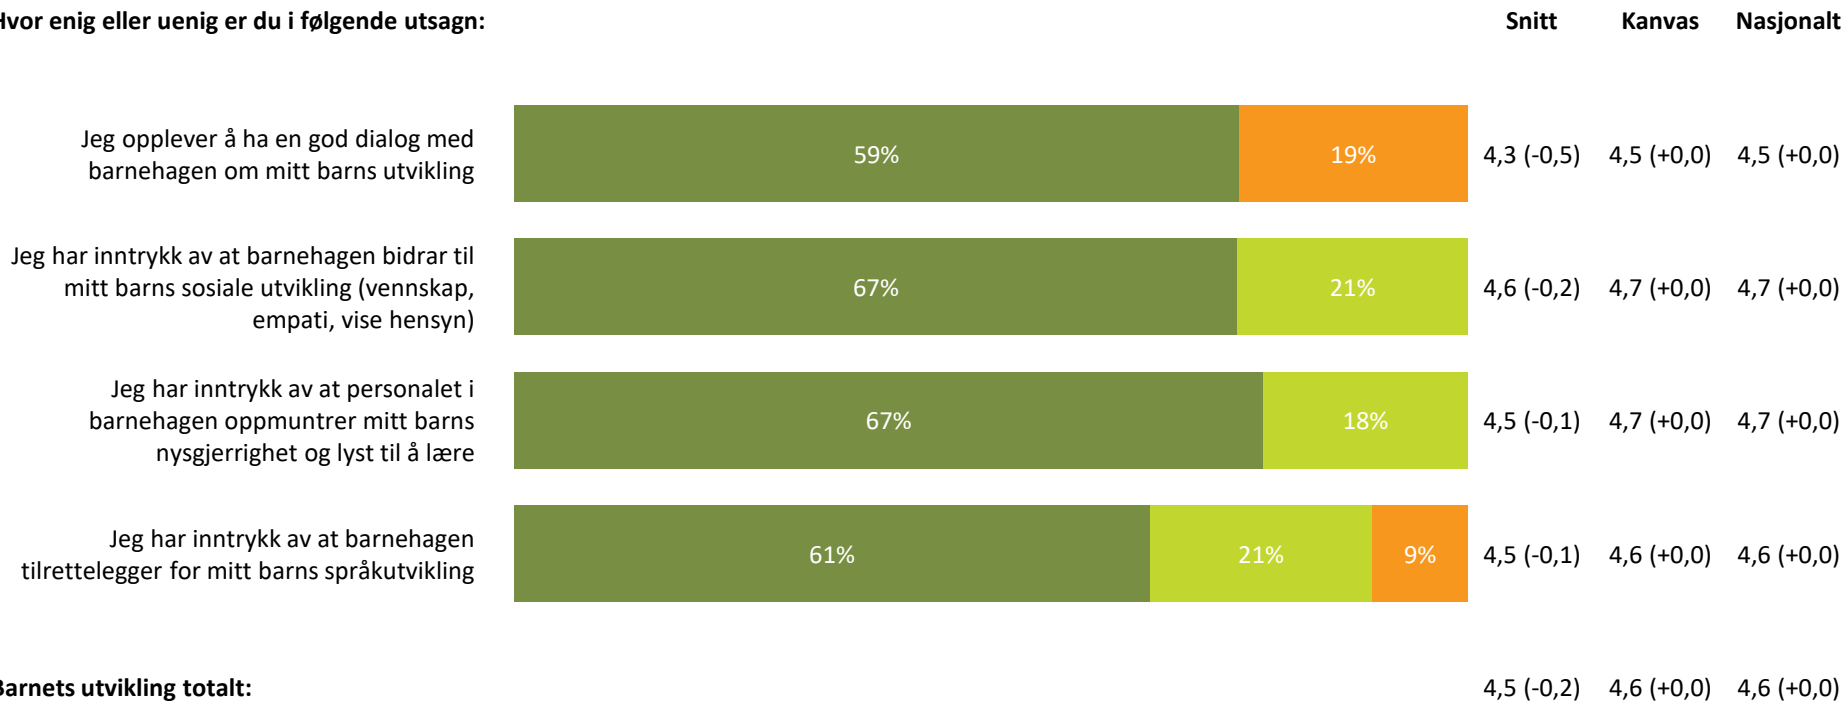

Barnets utvikling

Hvor enig eller uenig er du i følgende utsagn:

■ Helt enig
■ Delvis enig
■ Verken enig eller uenig
■ Delvis uenig
■ Helt uenig
■ Vet ikke