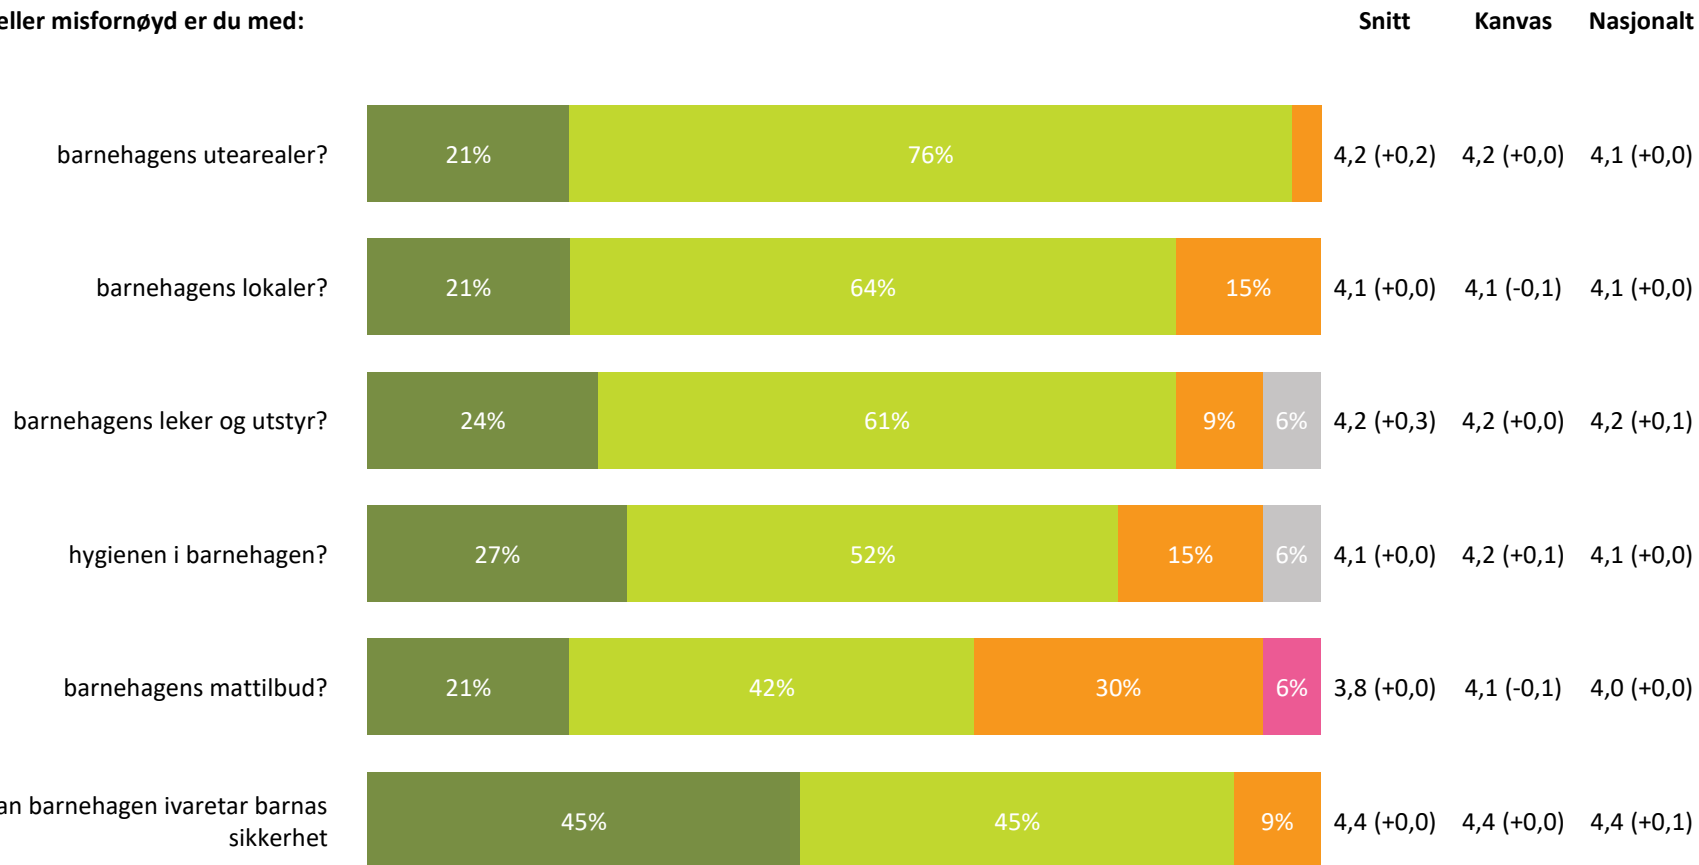

Ute- og innemiljø

Hvor fornøyd eller misfornøyd er du med:

Ute- og innemiljø totalt:

4,1 (+0,1) 4,2 (+0,0) 4,1 (+0,0)

Svært fornøyd **Ganske fornøyd** **Verken fornøyd eller misfornøyd** **Ganske misfornøyd** **Svært misfornøyd** **Vet ikke**

Relasjon mellom barn og voksen

Hvor enig eller uenig er du i følgende utsagn:

Relasjon mellom barn og voksen totalt:

4,4 (-0,2) 4,5 (-0,1) 4,5 (+0,0)

■ Helt enig
 ■ Delvis enig
 ■ Verken enig eller uenig
 ■ Delvis uenig
 ■ Helt uenig
 ■ Vet ikke