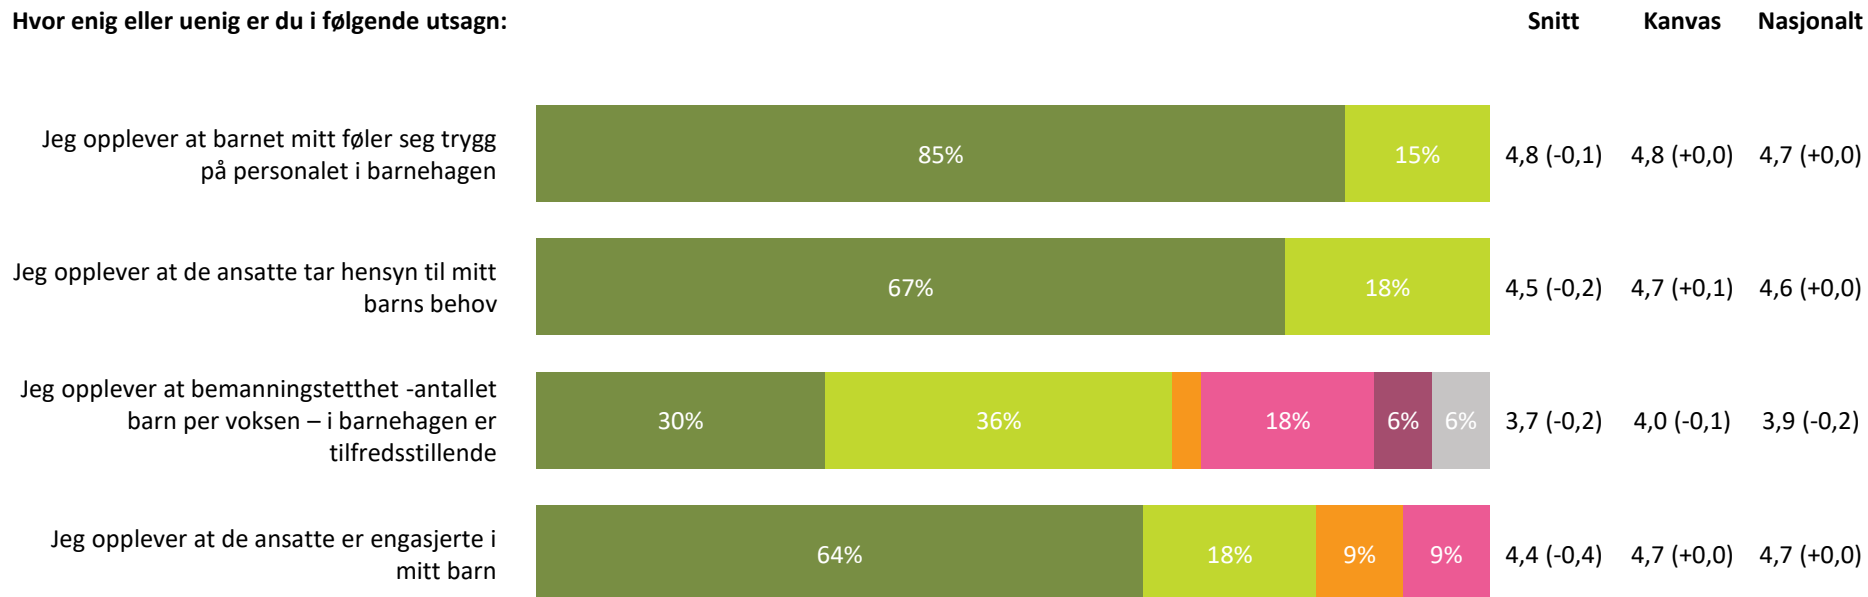

Ute- og innemiljø

Hvor fornøyd eller misfornøyd er du med:

Ute- og innemiljø totalt:

4,1 (+0,1) 4,2 (+0,0) 4,1 (+0,0)

Svært fornøyd **Ganske fornøyd** **Verken fornøyd eller misfornøyd** **Ganske misfornøyd** **Svært misfornøyd** **Vet ikke**

Relasjon mellom barn og voksen

Hvor enig eller uenig er du i følgende utsagn:

Relasjon mellom barn og voksen totalt:

4,4 (-0,2) 4,5 (-0,1) 4,5 (+0,0)

■ Helt enig
 ■ Delvis enig
 ■ Verken enig eller uenig
 ■ Delvis uenig
 ■ Helt uenig
 ■ Vet ikke