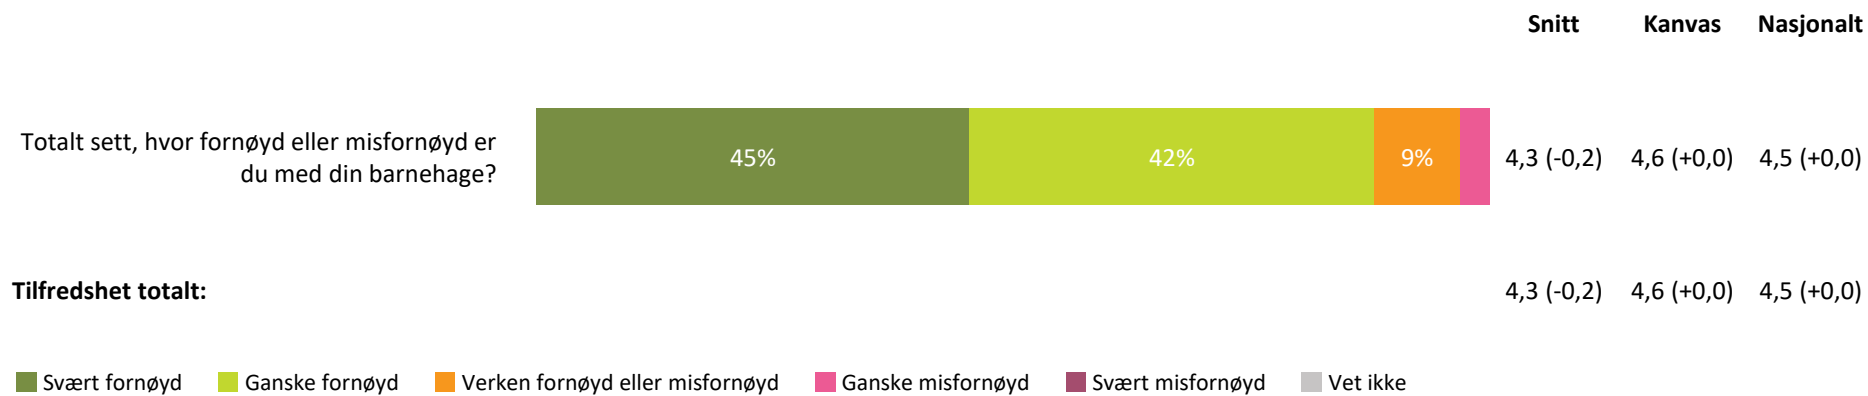

Tilfredshet