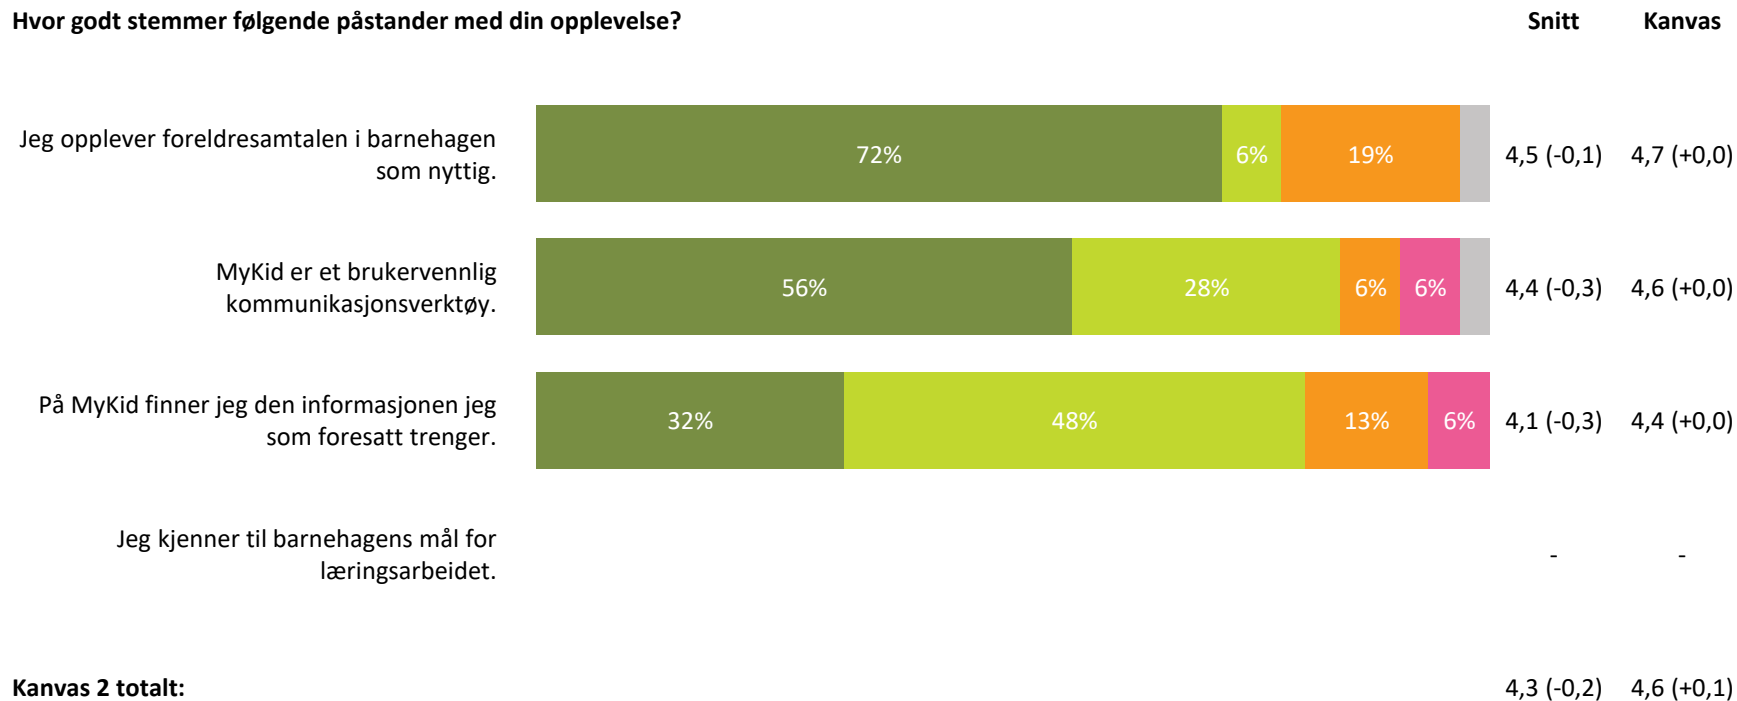

Kanvas 1 totalt:

4,5 (+0,0)

4,5 (+0,0)

■ Svært fornøyd ■ Ganske fornøyd ■ Verken fornøyd eller misfornøyd ■ Ganske misfornøyd ■ Svært misfornøyd ■ Ikke aktuelt/ Vet ikke

Hvor godt stemmer følgende påstander med din opplevelse?