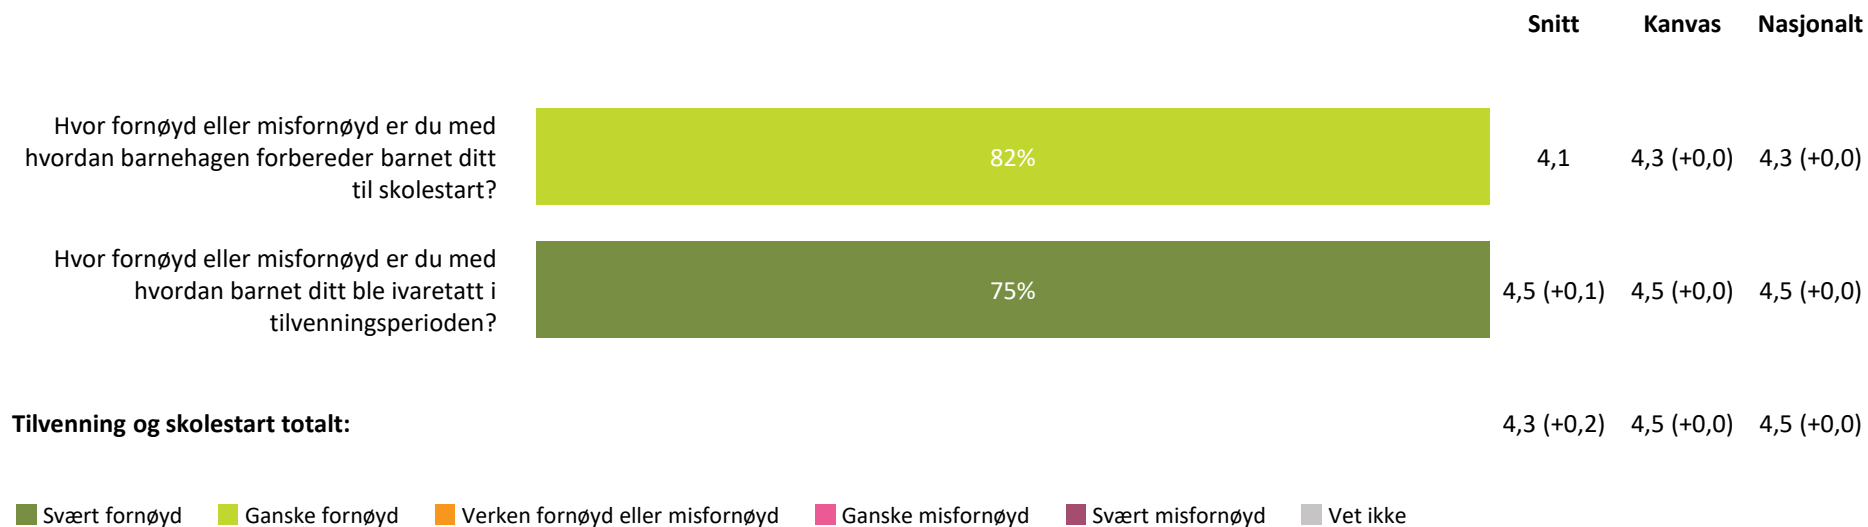

Tilvenning og skolestart