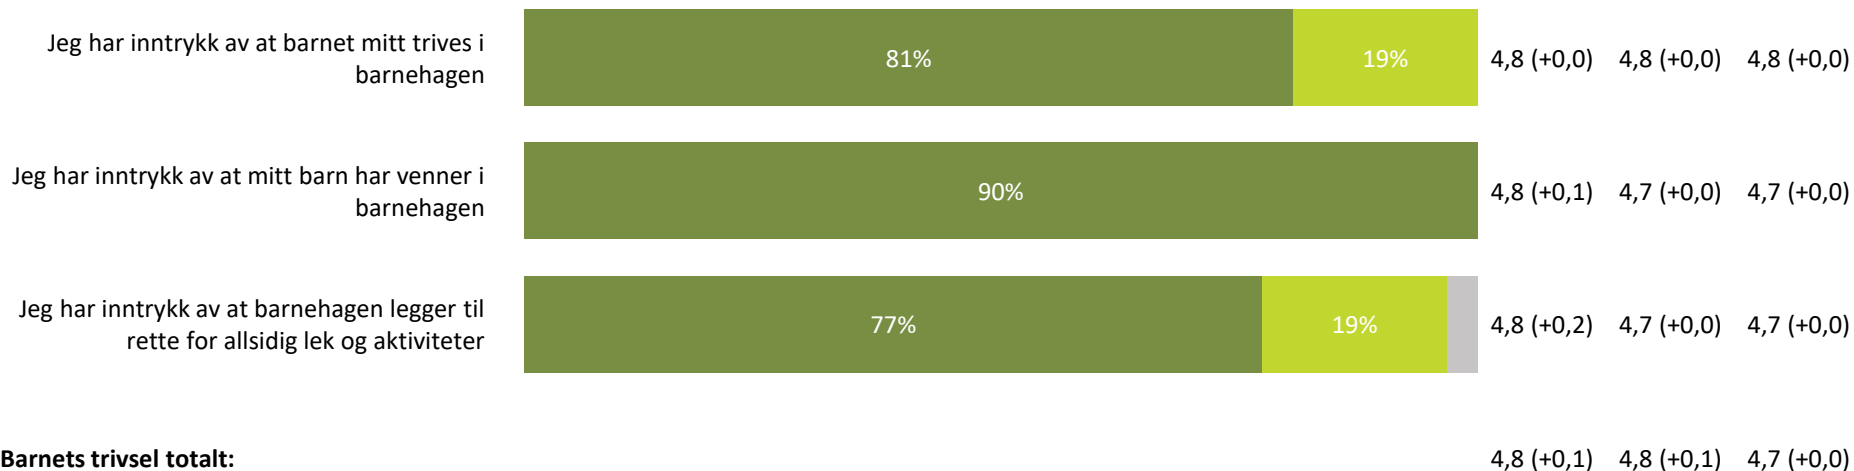

Barnets trivsel

Hvor enig eller uenig er du i følgende utsagn:

Helt enig Delvis enig Verken enig eller uenig Delvis uenig Helt uenig Vet ikke