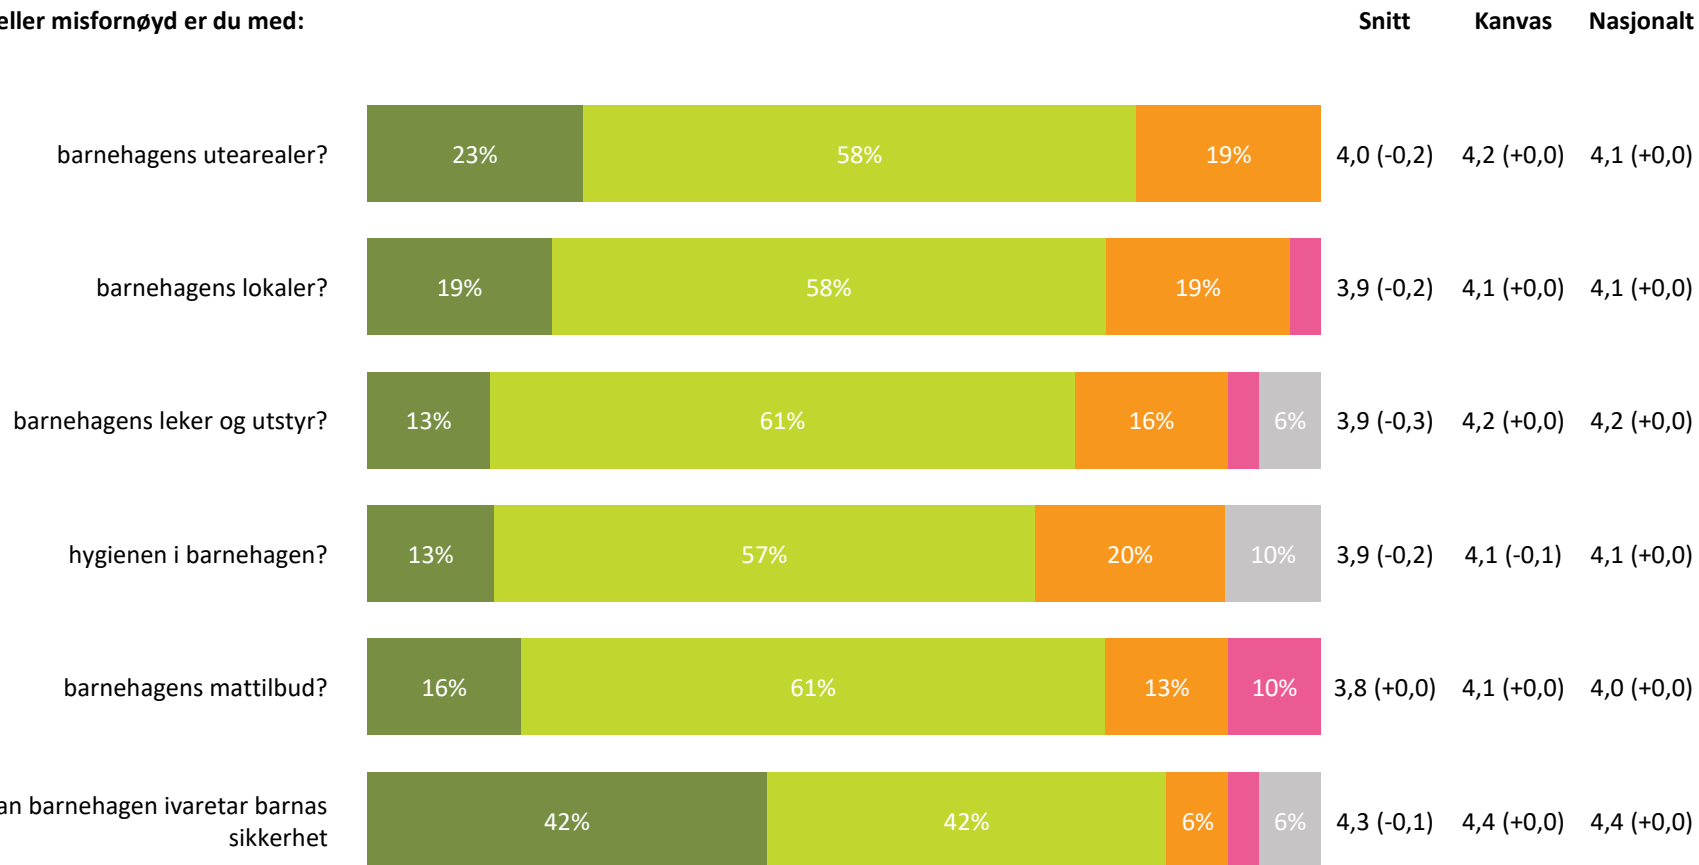

# Ute- og innemiljø

Hvor fornøyd eller misfornøyd er du med:

**Ute- og innemiljø totalt:**

4,0 (-0,1) 4,2 (+0,0) 4,1 (+0,0)

■ Svært fornøyd  
 ■ Ganske fornøyd  
 ■ Verken fornøyd eller misfornøyd  
 ■ Ganske misfornøyd  
 ■ Svært misfornøyd  
 ■ Vet ikke

# Relasjon mellom barn og voksen

Hvor enig eller uenig er du i følgende utsagn:

Relasjon mellom barn og voksen totalt:

4,2 (-0,2) 4,5 (+0,0) 4,5 (+0,0)

■ Helt enig  
 ■ Delvis enig  
 ■ Verken enig eller uenig  
 ■ Delvis uenig  
 ■ Helt uenig  
 ■ Vet ikke