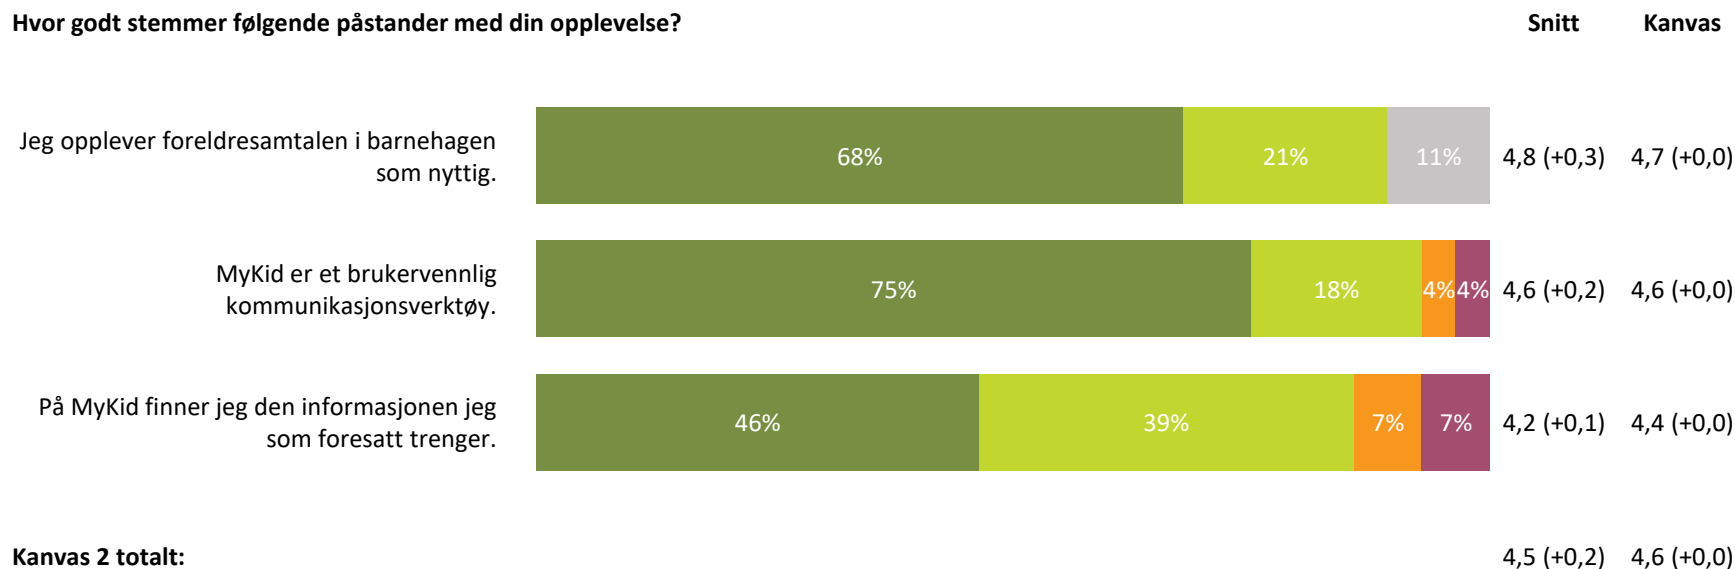

Hvor godt stemmer følgende påstander med din opplevelse?

■ Helt enig
■ Delvis enig
■ Verken enig eller uenig
■ Delvis uenig
■ Helt uenig
■ Vet ikke