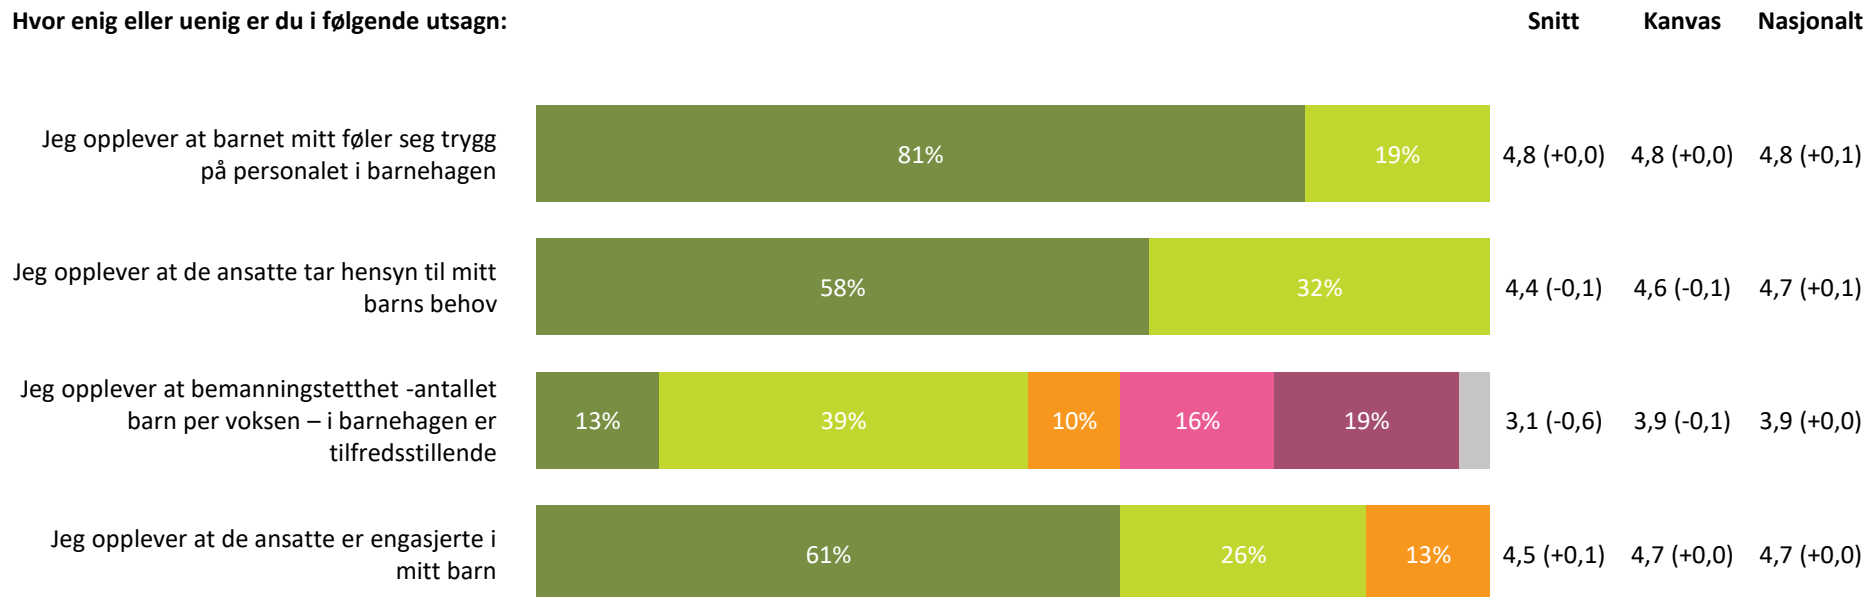

# Ute- og innemiljø

Hvor fornøyd eller misfornøyd er du med:

**Ute- og innemiljø totalt:**

4,0 (-0,1) 4,2 (+0,0) 4,1 (+0,0)

■ Svært fornøyd  
 ■ Ganske fornøyd  
 ■ Verken fornøyd eller misfornøyd  
 ■ Ganske misfornøyd  
 ■ Svært misfornøyd  
 ■ Vet ikke

# Relasjon mellom barn og voksen

Hvor enig eller uenig er du i følgende utsagn:

Relasjon mellom barn og voksen totalt:

4,2 (-0,2) 4,5 (+0,0) 4,5 (+0,0)

■ Helt enig  
 ■ Delvis enig  
 ■ Verken enig eller uenig  
 ■ Delvis uenig  
 ■ Helt uenig  
 ■ Vet ikke